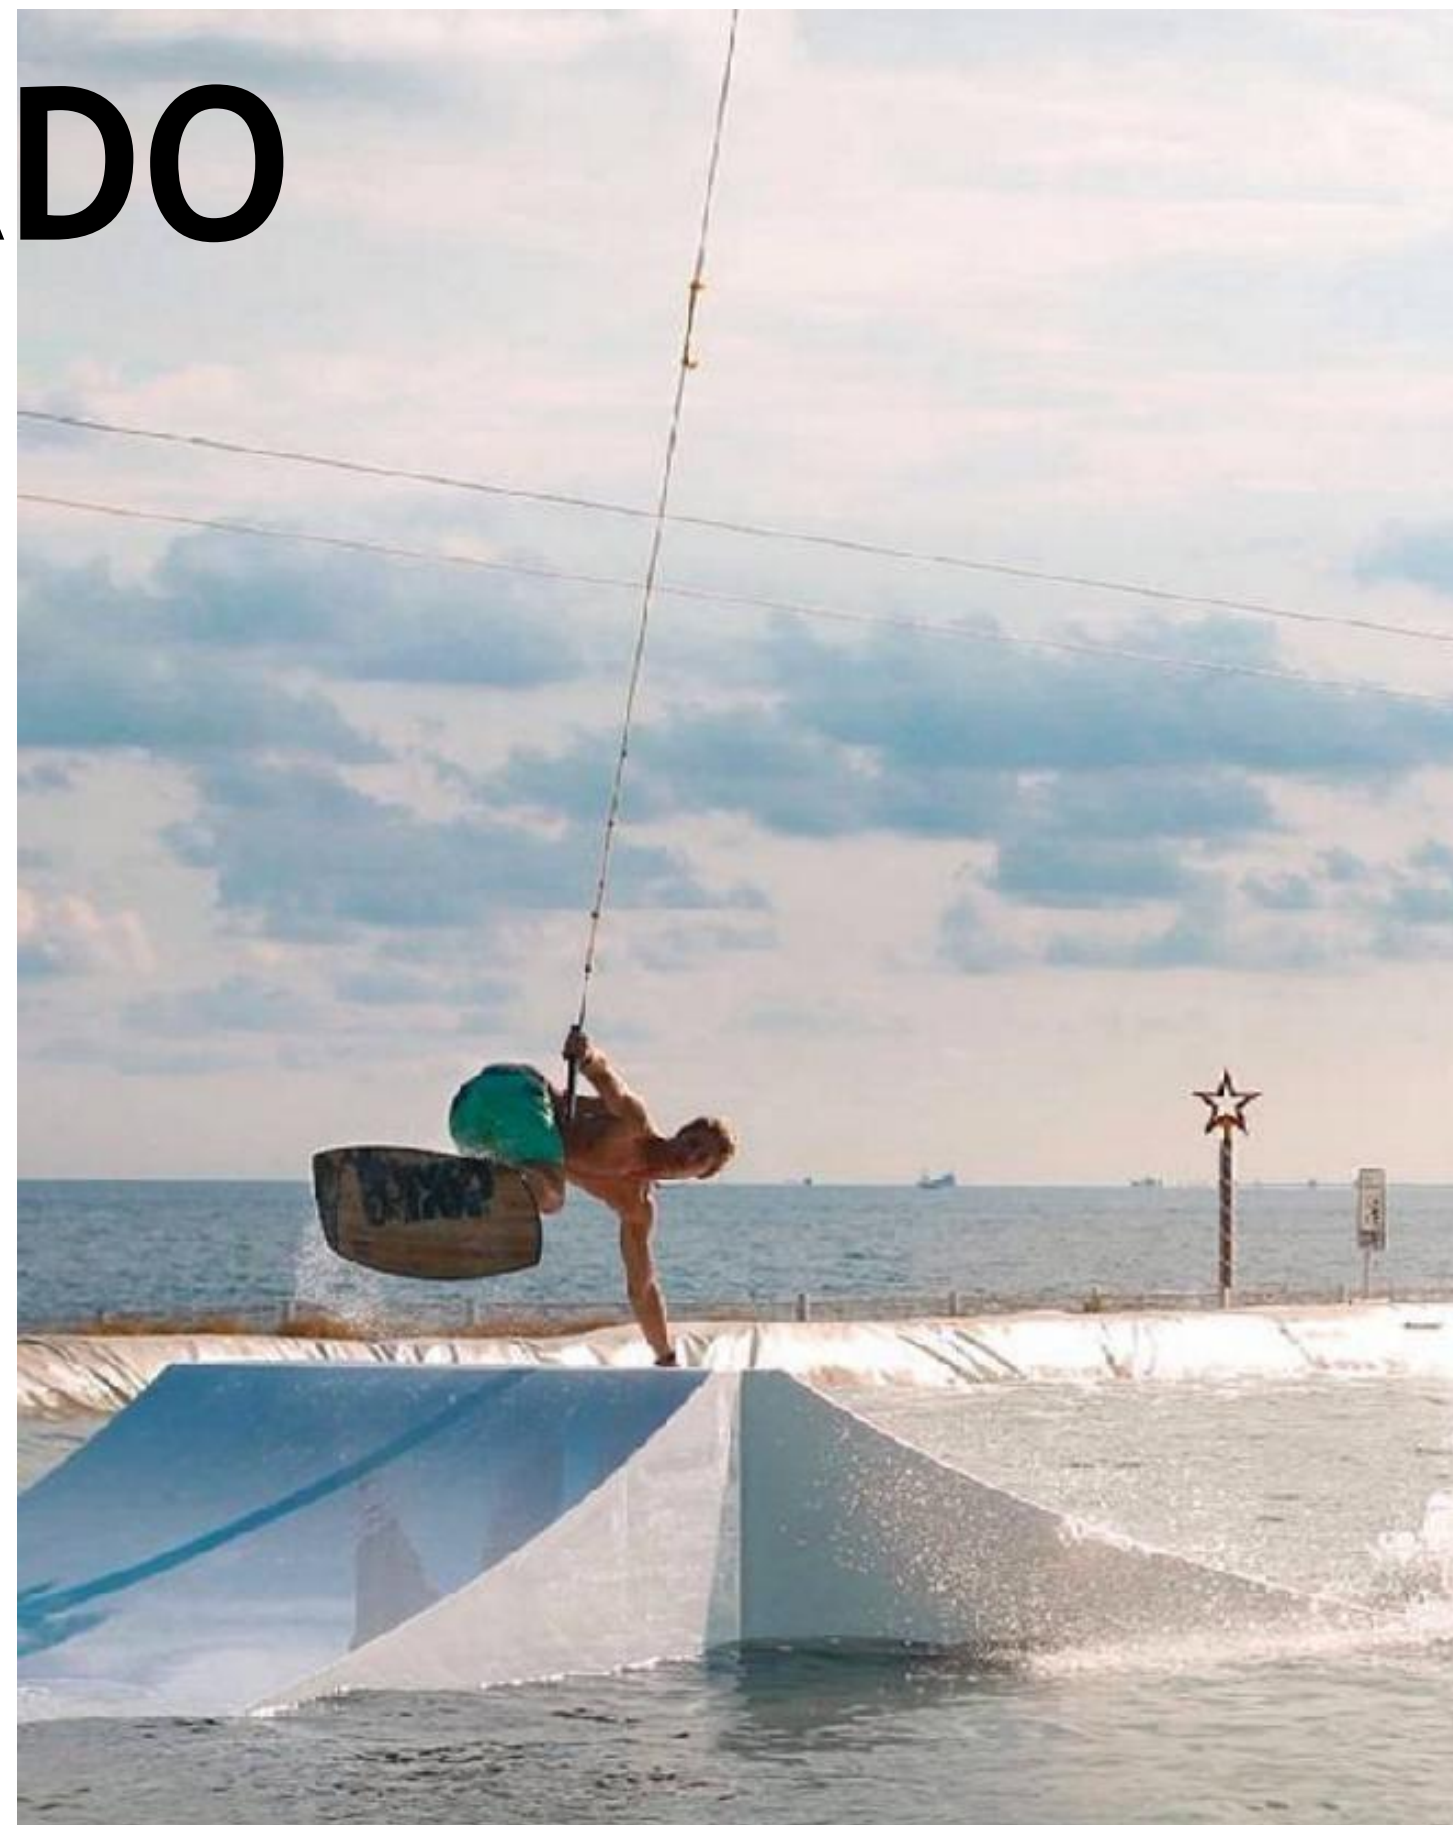

170€ Con Material

190€ Con Material e Instructor

MATERIAL

1,5€ Casco

1,5€ Chaleco

4€ Tabla

PRECIOS WAKEBOARD

-TEMPORADA BAJA